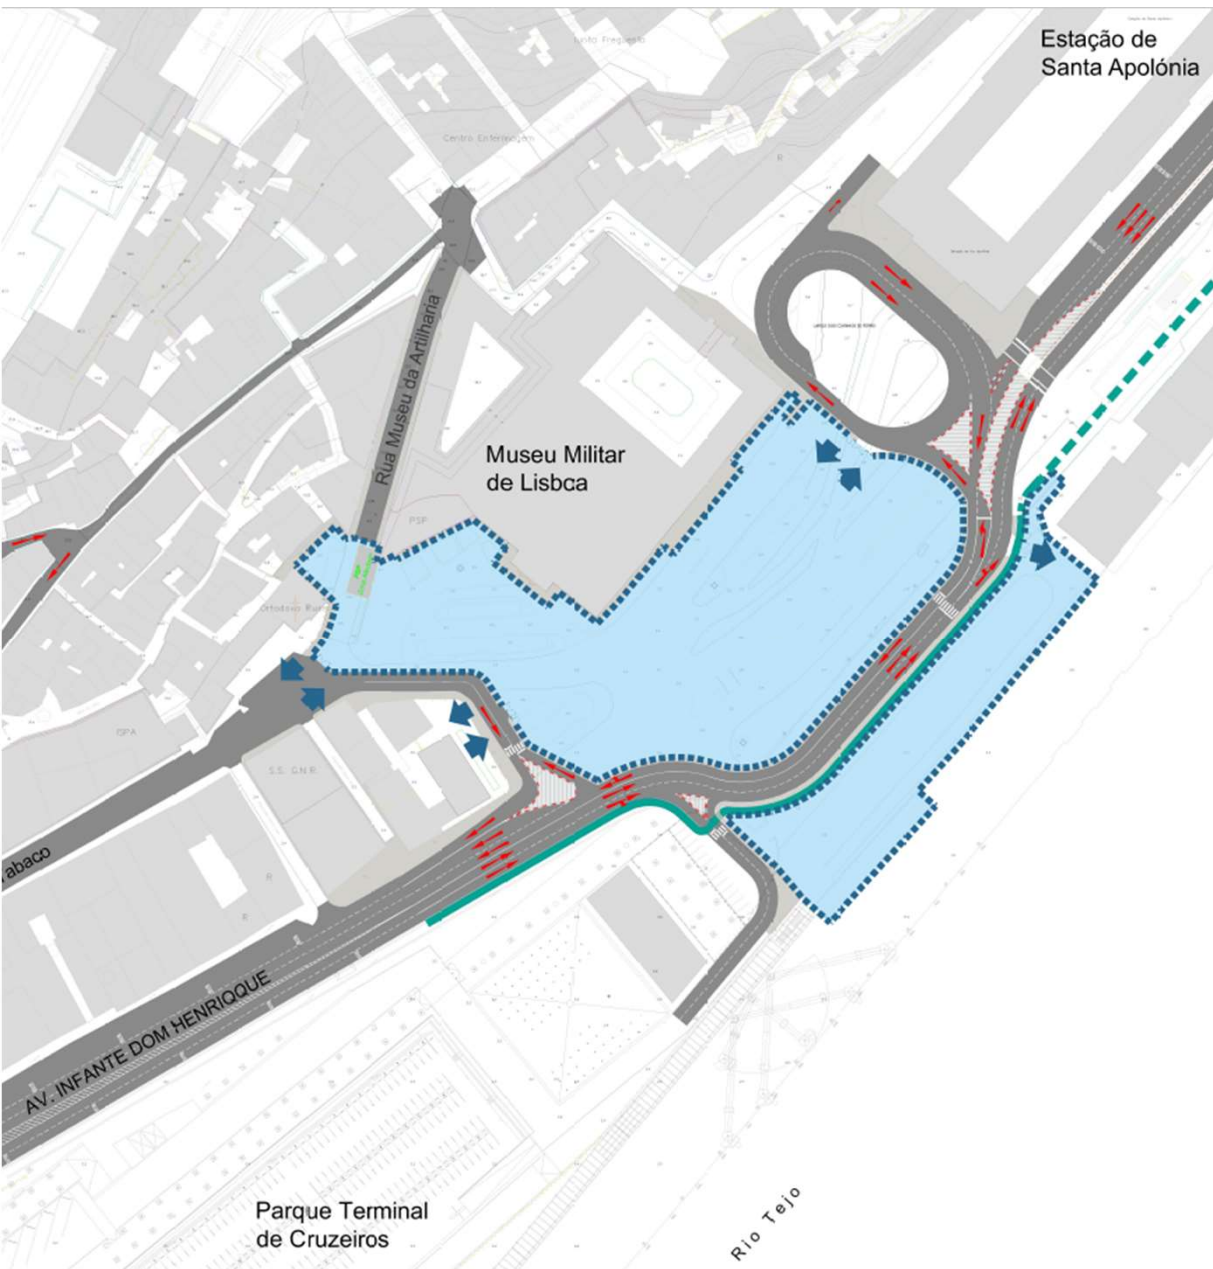

## Estaleiro Santa Apolónia Outubro 2022 a Maio 2026

Fase 2A

Duração Prevista: 6 meses

Junho 2024 – Novembro 2024

## Estaleiro Santa Apolónia Outubro 2022 a Maio 2026

Fase 3

Duração Prevista: 3 meses

Dezembro 2024 – Fevereiro 2025

## Estaleiro Santa Apolónia Outubro 2022 a Maio 2026

Fase 3A

Duração Prevista: 9 meses

Março 2025 – Novembro 2025

## Estaleiro Santa Apolónia Outubro 2022 a Maio 2026

Fase 3A

Duração Prevista: 6 meses

Dezembro 2025 – Maio 2026