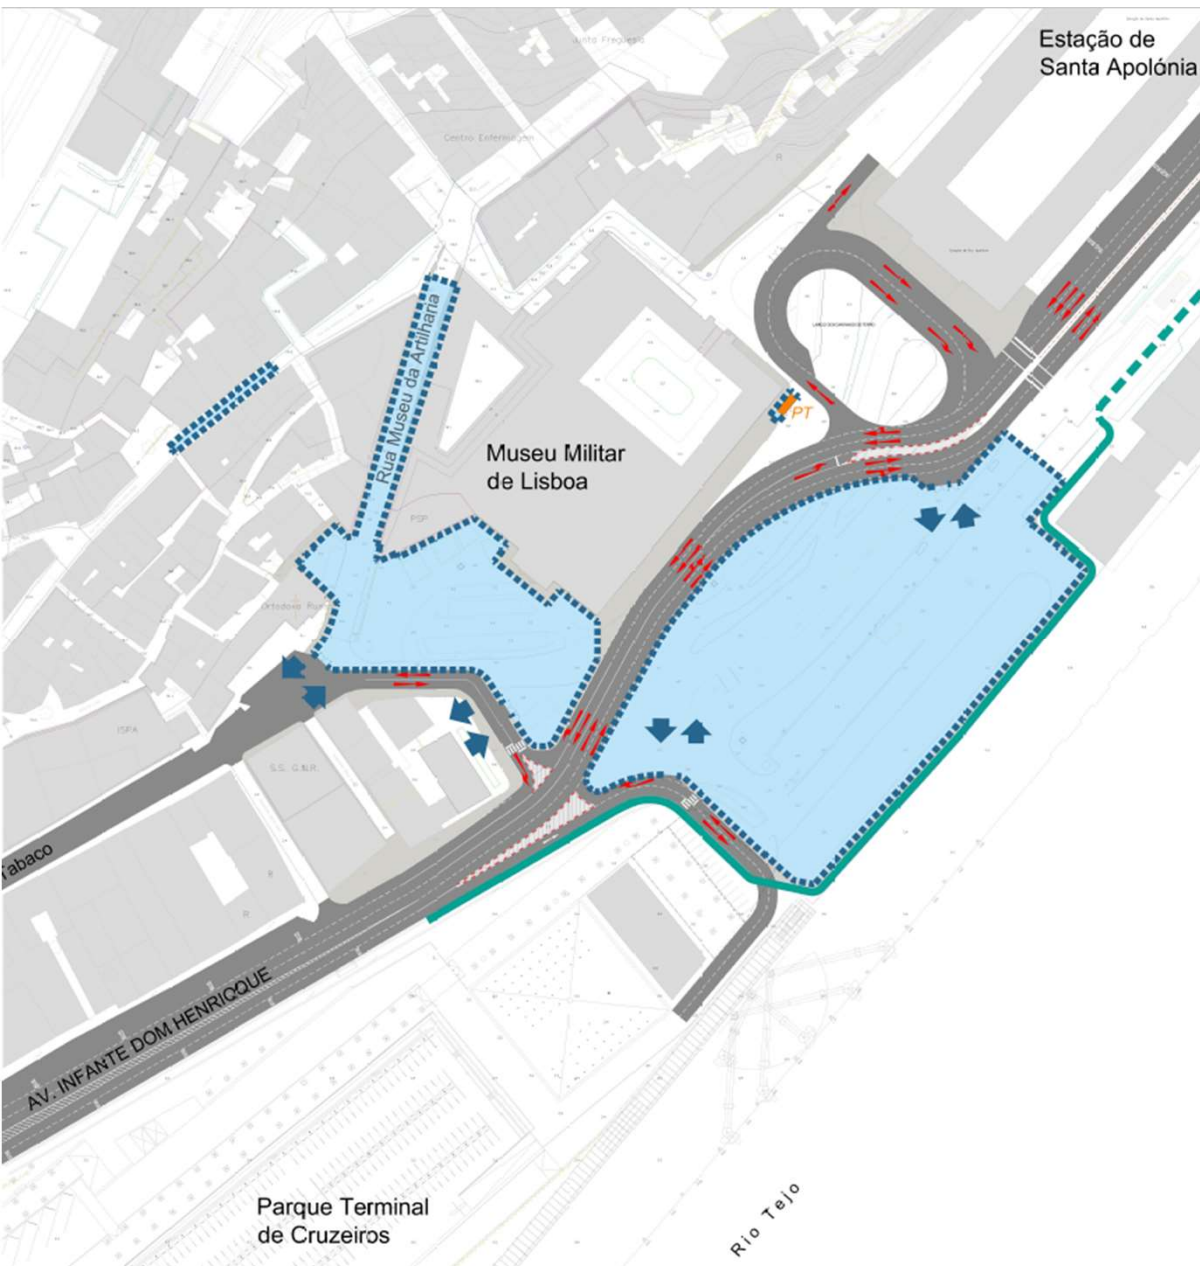

## Estaleiro Santa Apolónia Outubro 2022 a Maio 2026

Fase 2A

Duração Prevista: 6 meses

Junho 2024 – Novembro 2024

## Estaleiro Santa Apolónia Outubro 2022 a Maio 2026

Fase 3

Duração Prevista: 3 meses

Dezembro 2024 – Fevereiro 2025

## Estaleiro Santa Apolónia Outubro 2022 a Maio 2026

Fase 3A

Duração Prevista: 9 meses

Março 2025 – Novembro 2025

## Estaleiro Santa Apolónia Outubro 2022 a Maio 2026

Fase 3A

Duração Prevista: 6 meses

Dezembro 2025 – Maio 2026