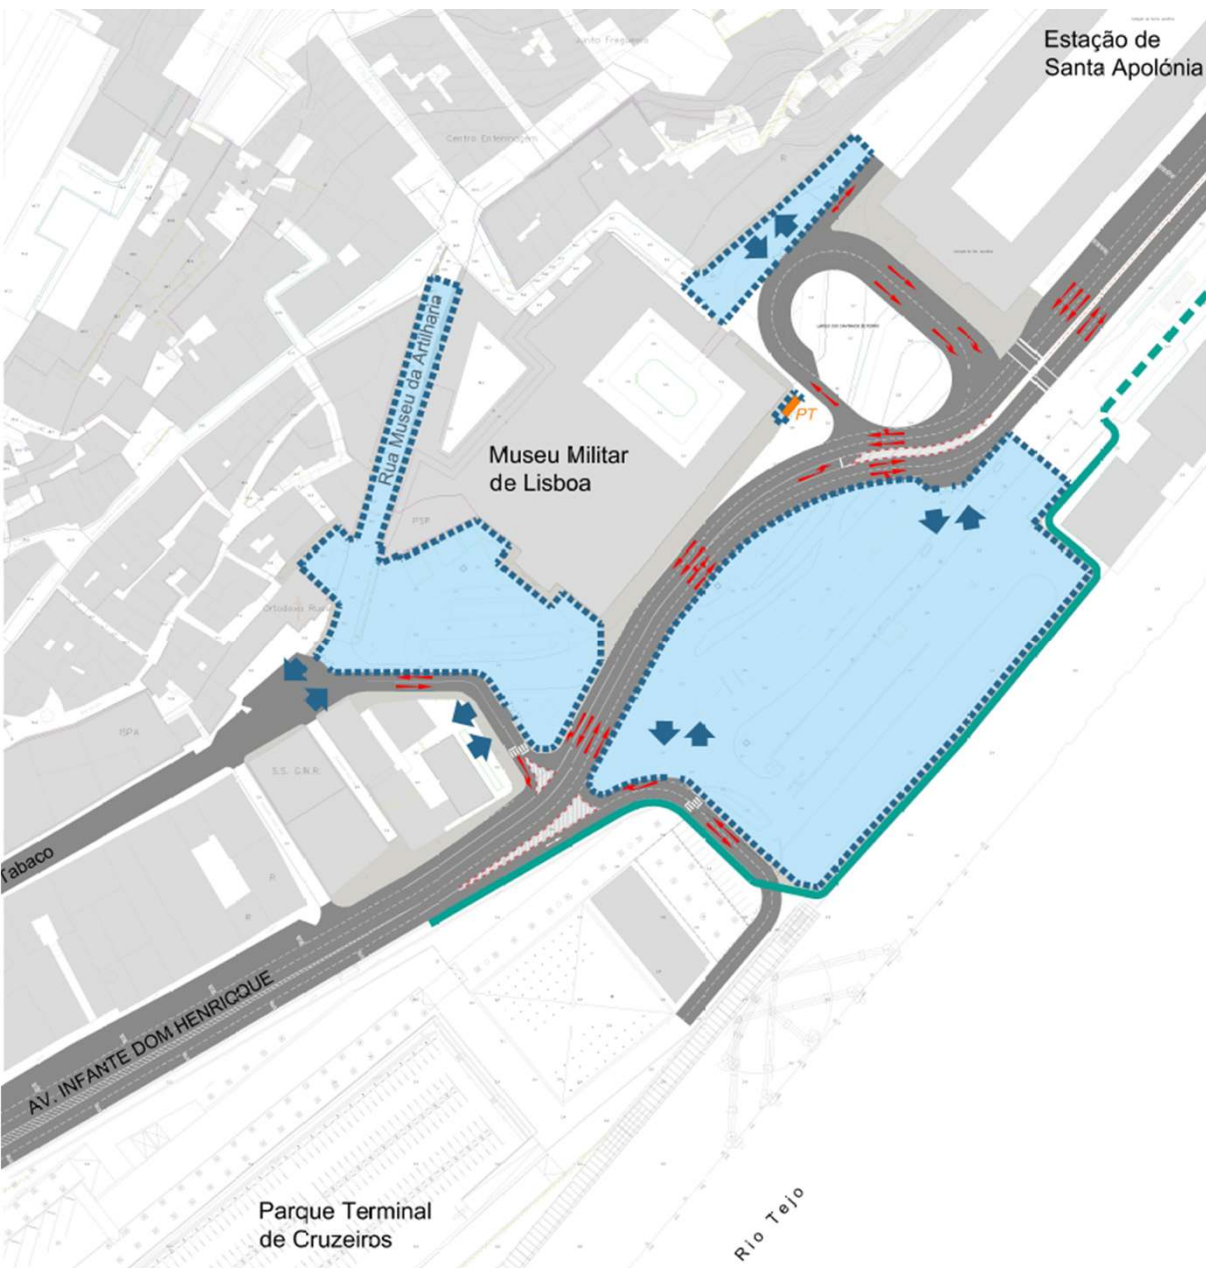

## Estaleiro Santa Apolónia Outubro 2022 a Maio 2026

Fase 2A

Duração Prevista: 6 meses

Junho 2024 – Novembro 2024

## Estaleiro Santa Apolónia Outubro 2022 a Maio 2026

Fase 3

Duração Prevista: 3 meses

Dezembro 2024 – Fevereiro 2025

## Estaleiro Santa Apolónia Outubro 2022 a Maio 2026

Fase 3A

Duração Prevista: 9 meses

Março 2025 – Novembro 2025

## Estaleiro Santa Apolónia Outubro 2022 a Maio 2026

Fase 3A

Duração Prevista: 6 meses

Dezembro 2025 – Maio 2026