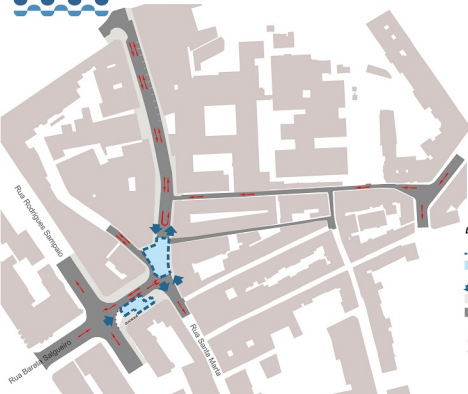

Estaleiro
Rua Sta Marta e
Rua Barata Salgueiro

Fase 1

Rua Sta Marta e Rua Barata Salgueiro
Duração Prevista:
8 Meses

LEGENDA:

- - - - - LIMITE ESTALEIRO (VEDAÇÃO)
- - - - - ÁREA DE ESTALEIRO, RUA DE STA MARTA E RUA BARATA SALGUEIRO
- - - - - ENTRADA E SAÍDA VEÍCULOS OBRA
- - - - - PASSEIOS
- - - - - VIAS EXISTENTES INTERFERIDAS COM DESVIOS PROVISÓRIOS DURANTE ESTA FASE DE OBRA
- - - - - SENTIDO DA CIRCULAÇÃO
- - - - - PMP SEPARADORES DE VIAPERFIL MÓVEL EM PLÁSTICO