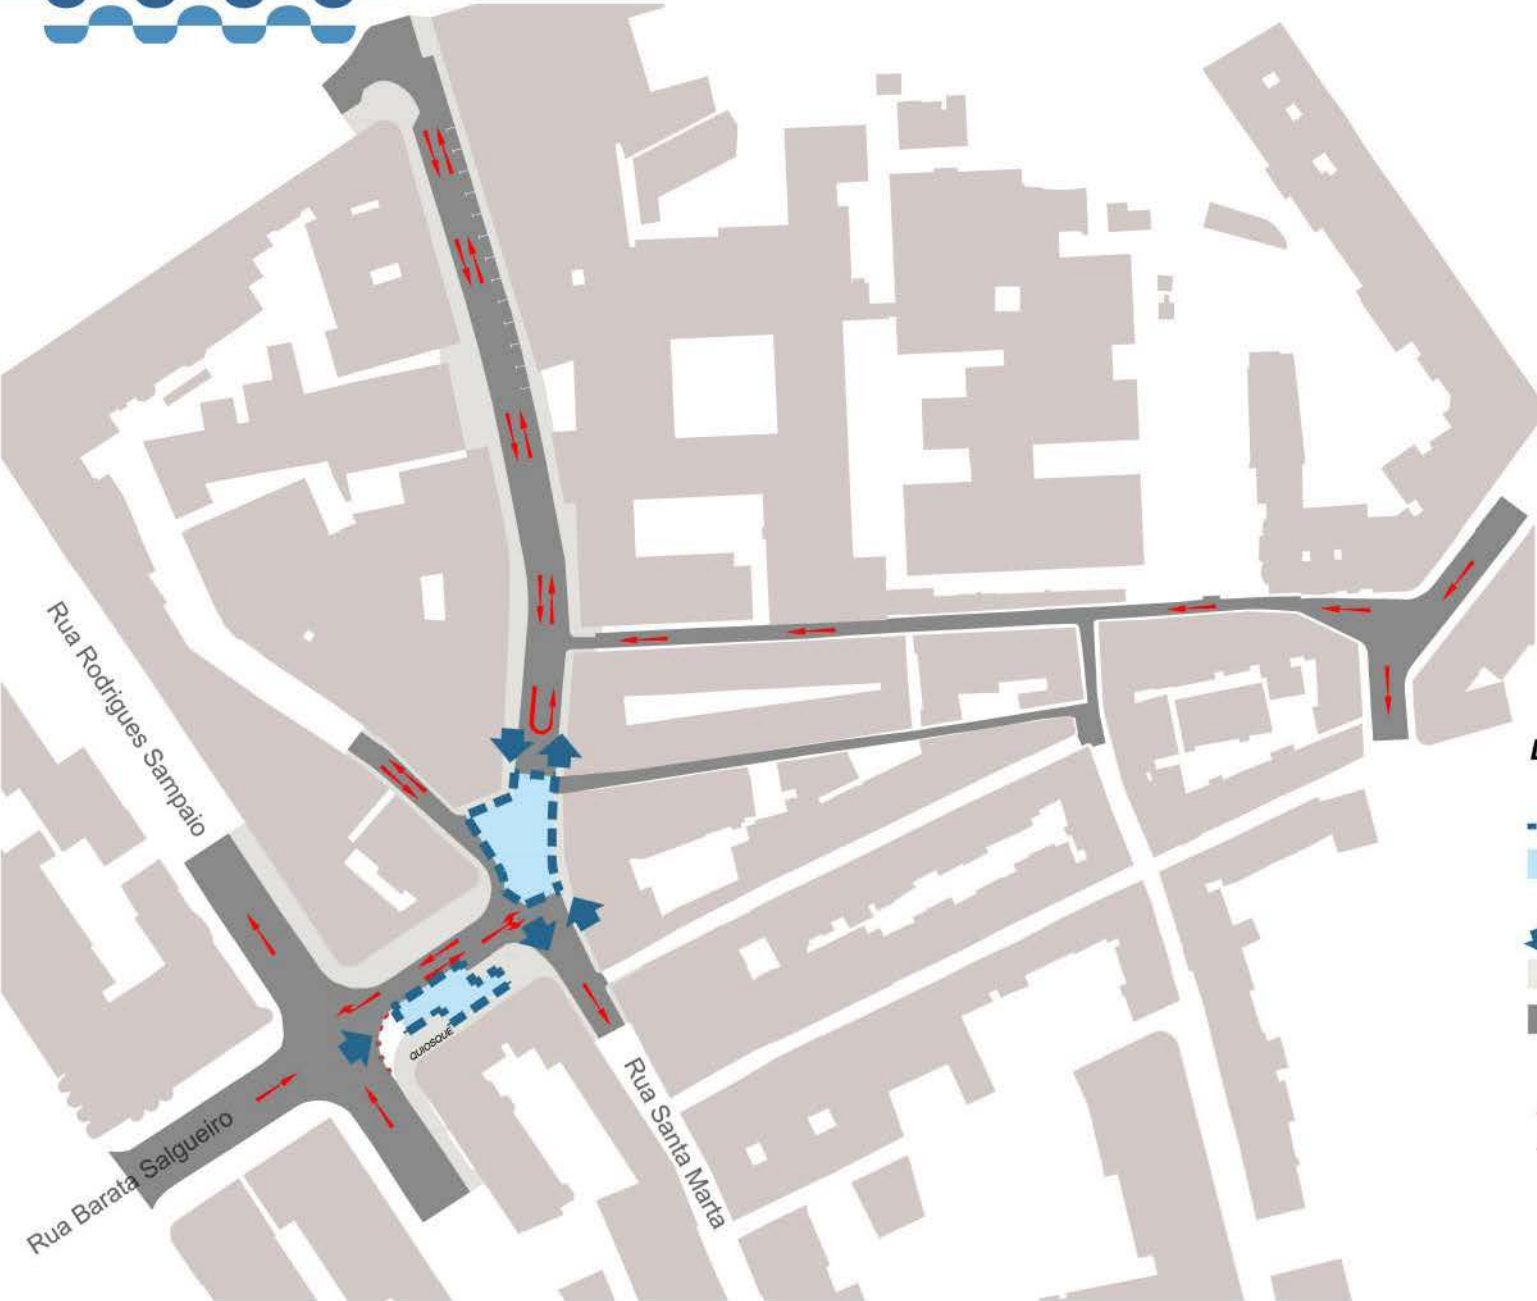

Estaleiro
Rua Sta Marta e
Rua Barata Salgueiro

Fase 1

Rua Sta Marta e Rua Barata Salgueiro
Duração Prevista:
Fevereiro 2023 a Outubro 2023

LEGENDA:

- LIMITE ESTALEIRO (VEDAÇÃO)
- ÁREA DE ESTALEIRO, RUA DE STA MARTA E RUA BARATA SALGUEIRO
- ENTRADA E SAÍDA VEÍCULOS OBRA
- PASSEIOS
- VIAS EXISTENTES INTERFERIDAS COM DESVIOS PROVISÓRIOS DURANTE ESTA FASE DE OBRA
- SENTIDO DA CIRCULAÇÃO
- PMP SEPARADORES DE VIAPERFIL MÓVEL EM PLASTICO