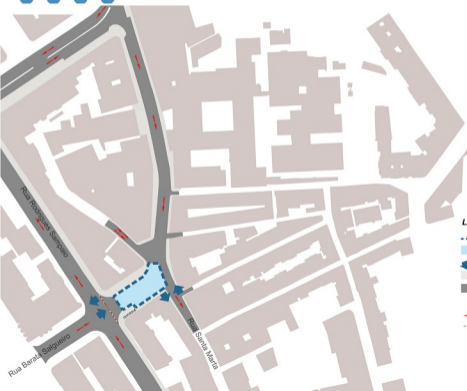

Estaleiro

Rua Sta Marta e

Rua Barata Salgueiro

Fase 2

Rua Barata Salgueiro

Duração Prevista:

9 Meses

LEGENDA:

- LIMITE ESTALEIRO (VEDAÇÃO)
- ÁREA DE ESTALEIRO, RUA BARATA SALGUEIRO
- ENTRADA E SAÍDA VEÍCULOS OBRA
- PASSEIOS
- VIAS EXISTENTES INTERFERIDAS COM DESVIOS PROVISÓRIOS DURANTE ESTA FASE DE OBRA
- SENTIDO DA CIRCULAÇÃO
- PMP SEPARADORES DE VIAPERFIL MÓVEL EM PLÁSTICO