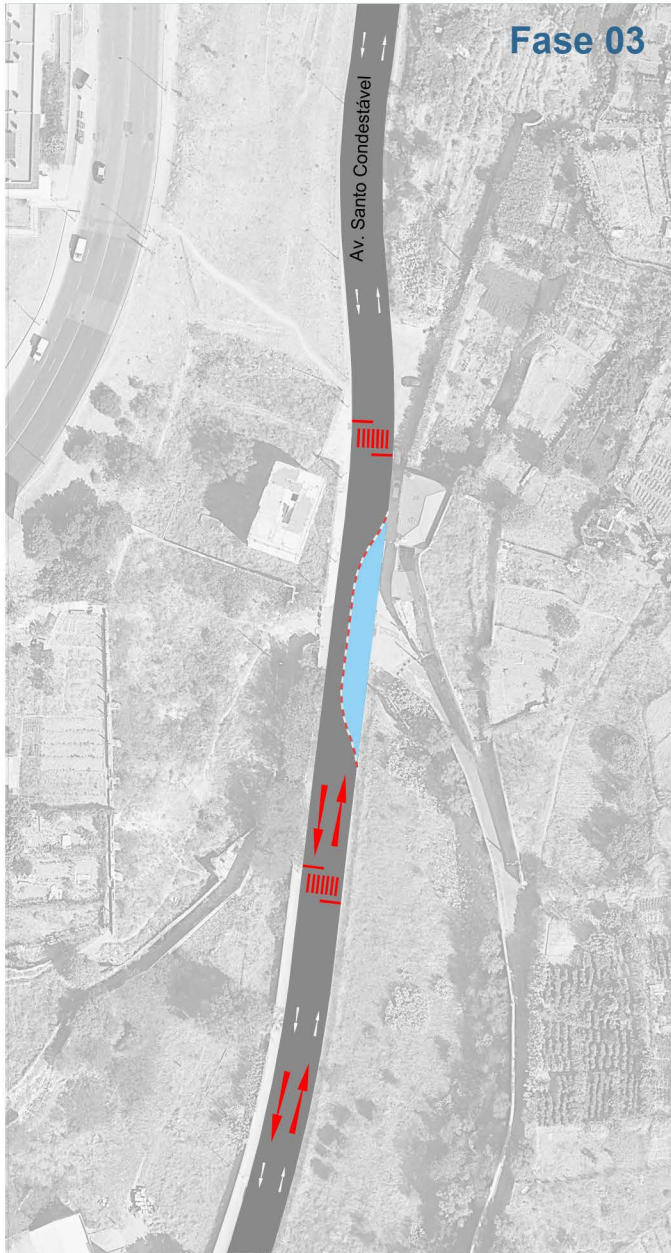

Estaleiro de Chelas

Fase 03

Fase 04

Fase 03
Duração prevista:
3 Meses

Fase 04
Duração prevista:
1 Mes

LEGENDA:

- - - - - LIMITE ESTALEIRO (VEDAÇÃO)
- ÁREA DE ESTALEIRO
- VIAS DE CIRCULAÇÃO PROVISÓRIAS
- SINALIZAÇÃO HORIZONTAL PROVISÓRIA
- SENTIDO DA CIRCULAÇÃO
- - - - - PERFIS MOVEIS